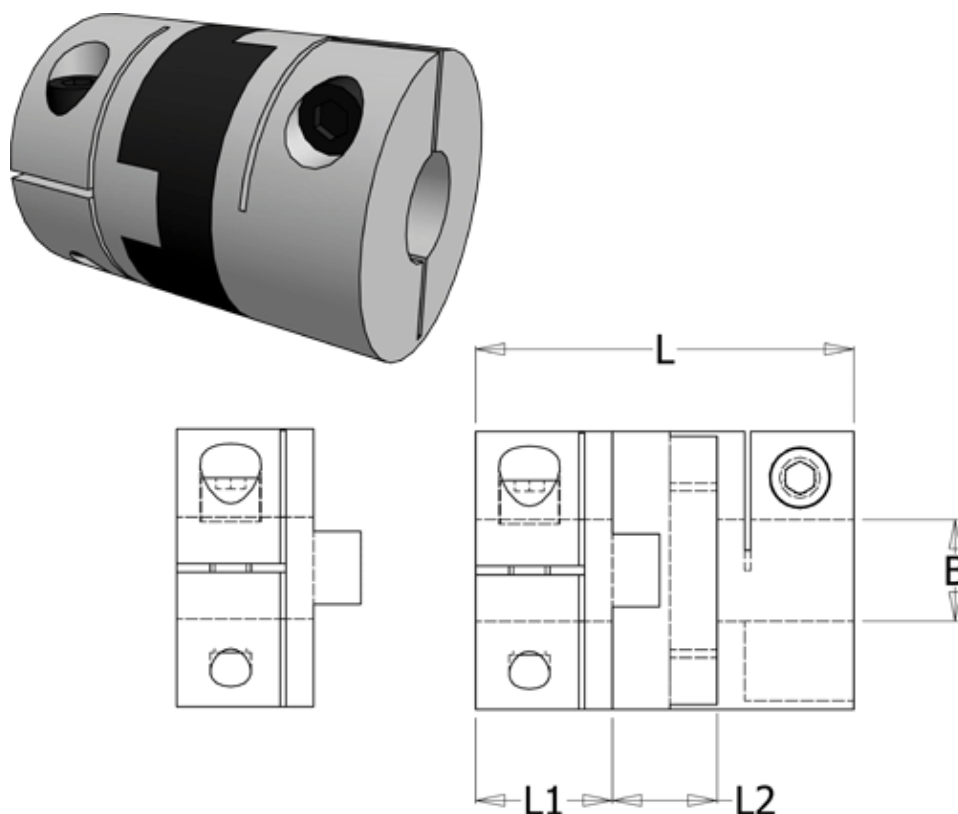

Varenummer: 33214525048  
Beskrivelse: Oldham koblingsnav 452H50.48 ALU  
med klemnav og gennemgående boring 20

## Mål

B1 = 20  
D = 50  
L = 59.6  
L1 = 20.6  
L2 = 18.4

Moment  
(Nm) = 30

Note: = Overnævnte varenr. er kun for et koblingsnav. Der går 2 koblingsnav og 1 element til 1 komplet kobling

Skrue = M5